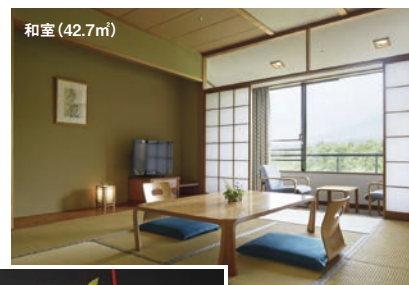

法人会員制倶楽部 ラフォーレ倶楽部より
リゾートホテル ラフォーレ那須のご案内

家族みんなで
那須を満喫!

夏休みに作れなかった思い出を、秋にずらして楽しむのはいかがでしょうか。皆様のご利用をお待ちしております。

ラフォーレ倶楽部会員様限定 期間限定 室数限定

ショートステイで“thank you割” (室料39%OFF) ~気軽に朝食プラン~

感染予防対策実施にご協力いただきご利用くださるお客様へ感謝の気持ちをこめて
thank you割プランをご用意いたしました。

期間 ~2022/3/31泊 ※年末年始除く。その他除外日あり。

内容 1泊朝食 ・チェックイン18時(通常15時) / チェックアウト9時(通常10時)
・お部屋は洋室・和室・和洋室などお好みのお部屋を選択
(いずれも30㎡以上のゆったりした客室)

料金 定員利用時1名あたり / 消費税・サービス料込・入湯税150円別

大人 通常会員料金 6,750円~ → プラン料金 **5,190円~**

お子様 通常会員料金 5,100円~ → プラン料金 **3,540円~**

和室(42.7㎡)

◎ご予約はお電話またはWEBサイトより承ります。

リゾートホテル ラフォーレ那須

栃木県那須郡那須町湯本 206-959

☎ 0287-76-3489 www.laforet.co.jp/lf-nasu

[車] 東北自動車道・那須ICより那須街道(県道17号線)経由約10km(約15分)。

[電車] 東北新幹線・那須塩原駅下車、送迎バスにて約30分(要予約)。

[高速バス] 新宿・王子よりJR高速バス「那須・塩原号」にて約210分、
一軒茶屋停留所下車徒歩約15分。

法人会員様限定
公式スマートフォンアプリ

- ☒ アプリだけの**宿泊プラン**
- ☒ 貯めてうれしい**スタンプカード**
- ☒ 宿泊に使える**バースデー&記念日クーポン**

お得なクーポン配信中!
今すぐダウンロード!

平日泊限定/
ラフォーレ那須
愛犬代3,300円分
クーポン配信中!
(2021/11/30迄)

その他のホテル・詳細はラフォーレ倶楽部WEBサイトへ

www.laforet.co.jp WEB予約には利用者登録が必要です

新型コロナウイルス
感染症への
対策について