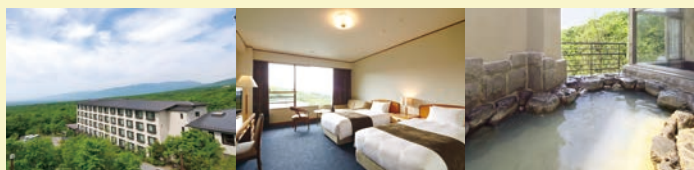

法人会員制倶楽部 ラフォーレ倶楽部より
リゾートホテル ラフォーレ那須のご案内

家族みんなで
那須を満喫!

夏休みに作れなかった思い出を、秋にずらして楽しむのはいかがでしょうか。皆様のご利用をお待ちしております。

ラフォーレ倶楽部会員様限定 期間限定 室数限定

ショートステイで“thank you割” (室料39%OFF) ~気軽に朝食プラン~

感染予防対策実施にご協力いただきご利用くださるお客様へ感謝の気持ちをこめて
thank you割プランをご用意いたしました。

期間 ~2022/3/31泊 ※年末年始除く。その他除外日あり。

内容 1泊朝食 ・チェックイン18時(通常15時) / チェックアウト9時(通常10時)
・お部屋は洋室・和室・和洋室などお好みのお部屋を選択
(いずれも30㎡以上のゆったりした客室)

料金 定員利用時1名あたり / 消費税・サービス料込・入湯税150円別

大人 通常会員料金 6,750円~ → プラン料金 **5,190円~**

お子様 通常会員料金 5,100円~ → プラン料金 **3,540円~**

◎ご予約はお電話またはWEBサイトより承ります。

リゾートホテル ラフォーレ那須

栃木県那須郡那須町湯本 206-959

☎ 0287-76-3489 www.laforet.co.jp/lf-nasu

[車] 東北自動車道・那須ICより那須街道(県道17号線)経由約10km(約15分)。

[電車] 東北新幹線・那須塩原駅下車、送迎バスにて約30分(要予約)。

[高速バス] 新宿・王子よりJR高速バス「那須・塩原号」にて約210分、
一軒茶屋停留所下車徒歩約15分。

法人会員様限定
公式スマートフォンアプリ

- ☒ アプリだけの**宿泊プラン**
- ☒ 貯めてうれしい**スタンプカード**
- ☒ 宿泊に使える**バースデー&記念日クーポン**

お得なクーポン配信中!
今すぐダウンロード!

平日泊限定/
ラフォーレ那須
愛犬代3,300円分
クーポン配信中!
(2021/11/30迄)

その他のホテル・詳細はラフォーレ倶楽部WEBサイトへ

www.laforet.co.jp WEB予約には利用者登録が必要です

新型コロナウイルス
感染症への
対策について